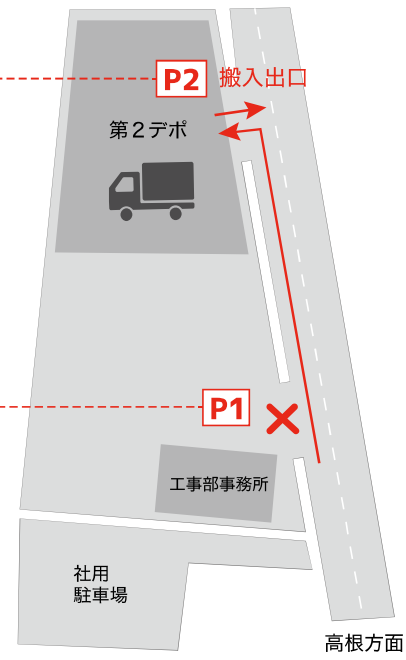

台車屋五常 デポ案内 MAP

Access 〒265-0061 千葉県千葉市若葉区高根町 1128-4
 千葉東金有料道路 大宮 IC 下車 10分 または 高田 IC 下車 10分

営業時間 月～金 9:00～16:50 (土日祝除く)
 デポ受付時間帯 9:00～12:00 / 13:00～16:30

Tel 043-228-3335
 ※営業時間外は繋がりませんのでご了承ください。

デポ詳細

高根交差点方面からお越しの際は、**P2** をご利用ください。