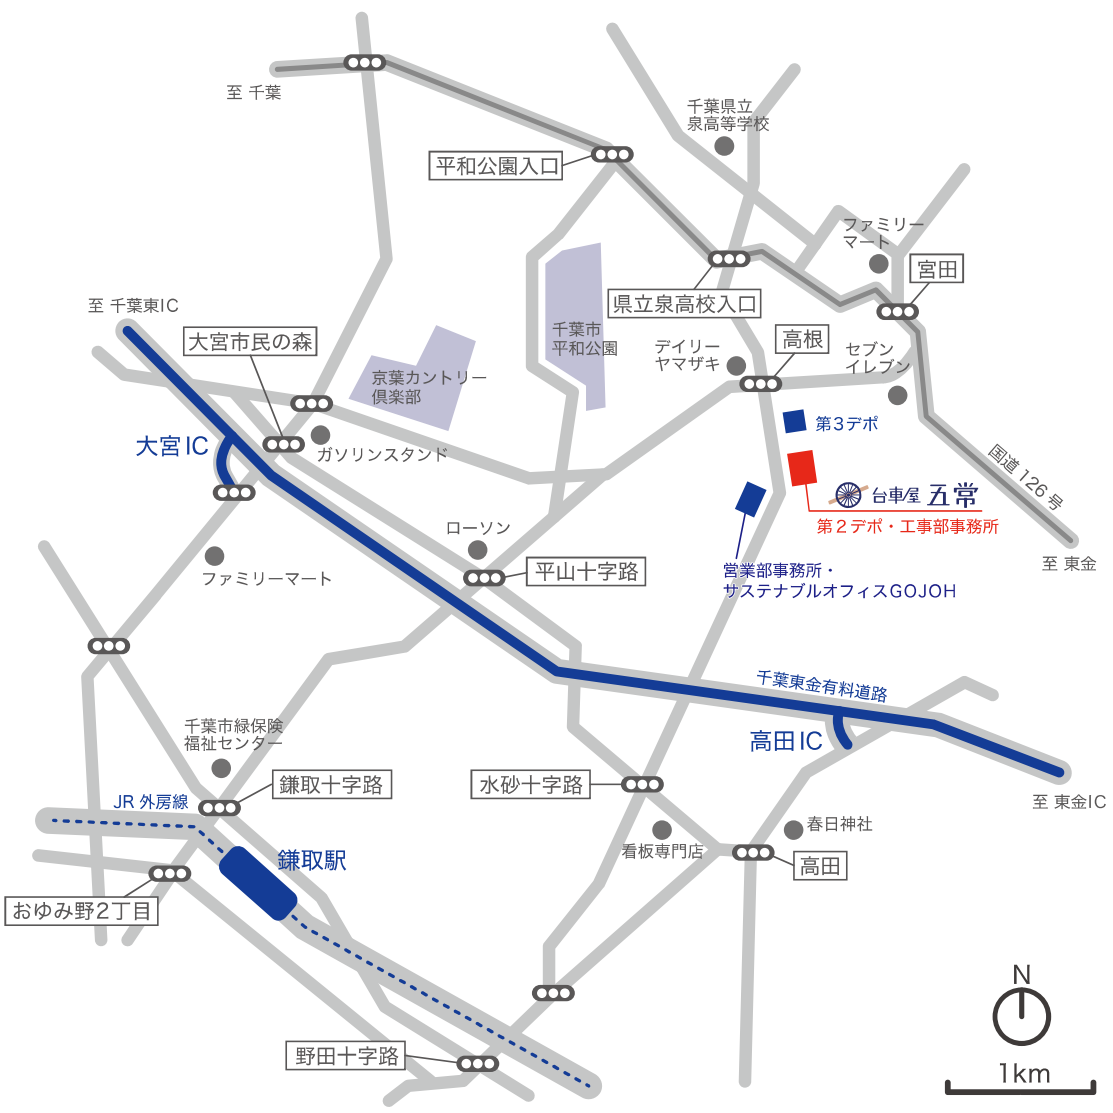

台車屋五常 デポ案内 MAP

Access 〒265-0061 千葉県千葉市若葉区高根町 1128-4
 千葉東金有料道路 大宮 IC 下車 10分 または 高田 IC 下車 10分

営業時間 月～金 9:00～16:50 (土日祝除く)
 デポ受付時間帯 9:00～12:00 / 13:00～16:30

Tel 043-228-3335
 ※営業時間外は繋がりませんのでご了承ください。

デポ詳細

高根交差点方面からお越しの際は、**P2** をご利用ください。