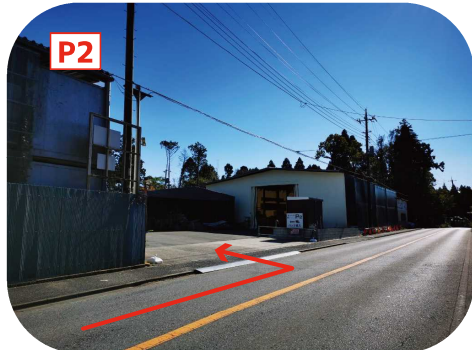

台車屋五常 デポ案内 MAP

Access 〒265-0061 千葉県千葉市若葉区高根町 1128-4
 千葉東金有料道路 大宮 IC 下車 10分 または 高田 IC 下車 10分

営業時間 月～金 9:00～16:50 (土日祝除く)
 デポ受付時間帯 9:00～12:00 / 13:00～16:30

Tel 043-228-3335
 ※営業時間外は繋がりませんのでご了承ください。

デポ詳細

高根交差点方面からお越しの際は、**P2** をご利用ください。